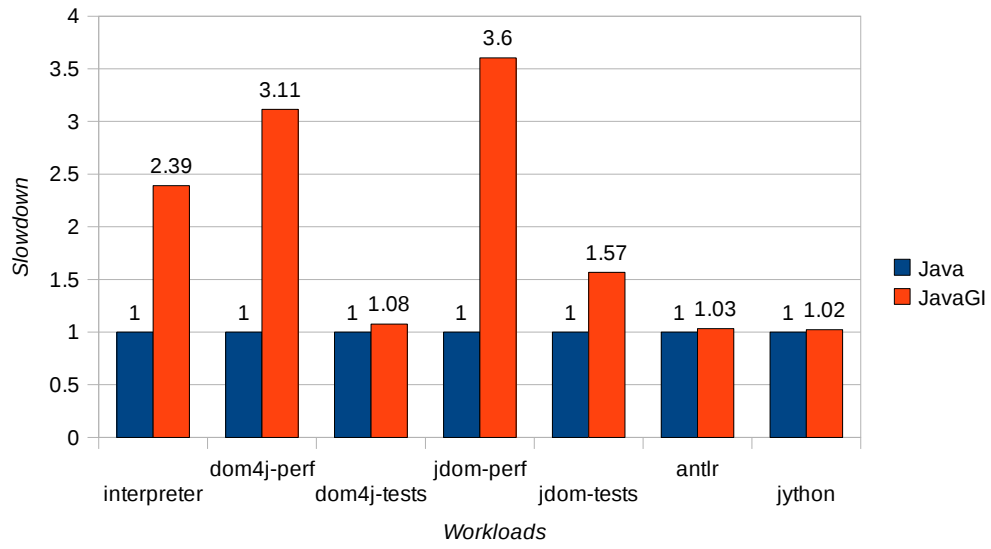

diagramm1

diagramm2

diagramm2

methodcalls

Benchmark	Run	Time in ms	Mean, standard dev., median of the last 3 runs
Virtual	1	1145	
Virtual	2	3111	
Virtual	3	2965	2965
Virtual	4	2965	0
Virtual	5	2965	2965
Interface	1	896	
Interface	2	3307	
Interface	3	3723	3723.67
Interface	4	3724	0.58
Interface	5	3724	3724
Retroactive	1	9661	
Retroactive	2	9176	
Retroactive	3	9176	9176.33
Retroactive	4	9176	0.58
Retroactive	5	9177	9176
Reflection	1	170590	
Reflection	2	168880	
Reflection	3	169960	169950
Reflection	4	170170	225.17
Reflection	5	169720	169960

	Factor	
virtual	1	2965
interface	1.26	3723.67
retroactive	3.09	9176.33
reflection	57.32	169950

diagramm3