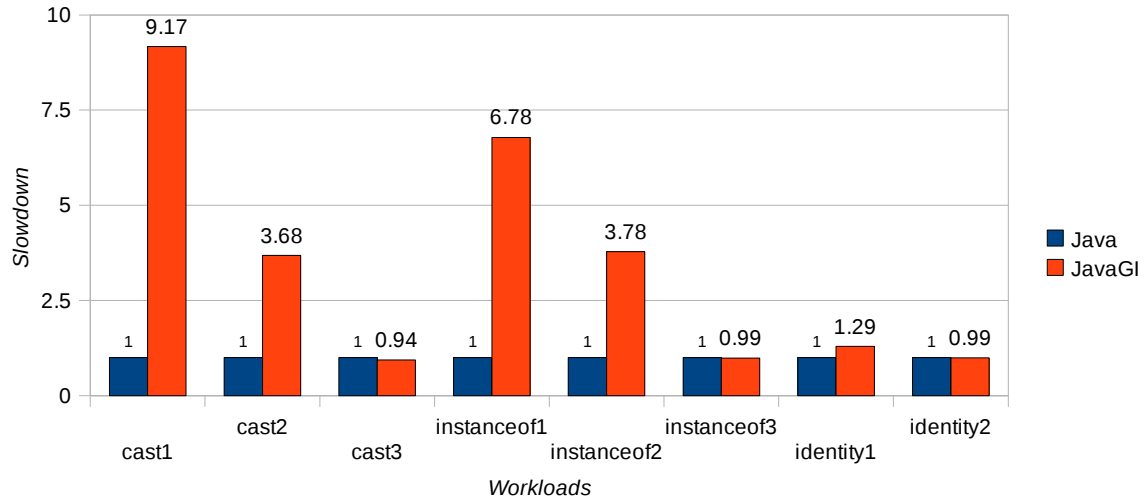

diagramm1

diagramm2

diagramm2

methodcalls

Benchmark	Run	Time in ms	Mean, standard dev., median of the last 3 runs
Virtual	1	1145	
Virtual	2	3111	
Virtual	3	2965	2965
Virtual	4	2965	0
Virtual	5	2965	2965
Interface	1	896	
Interface	2	3307	
Interface	3	3723	3723.67
Interface	4	3724	0.58
Interface	5	3724	3724
Retroactive	1	9661	
Retroactive	2	9176	
Retroactive	3	9176	9176.33
Retroactive	4	9176	0.58
Retroactive	5	9177	9176
Reflection	1	170590	
Reflection	2	168880	
Reflection	3	169960	169950
Reflection	4	170170	225.17
Reflection	5	169720	169960